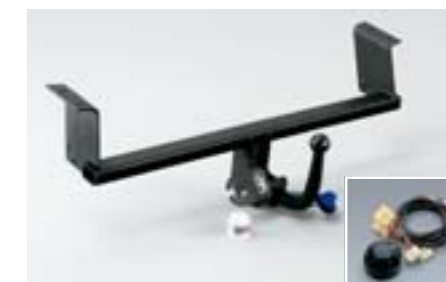

25 Tažné zařízení
L105EFD021 E
Maximální zatížení: nebrzděný přívěs 350 kg; brzděný 750 kg.